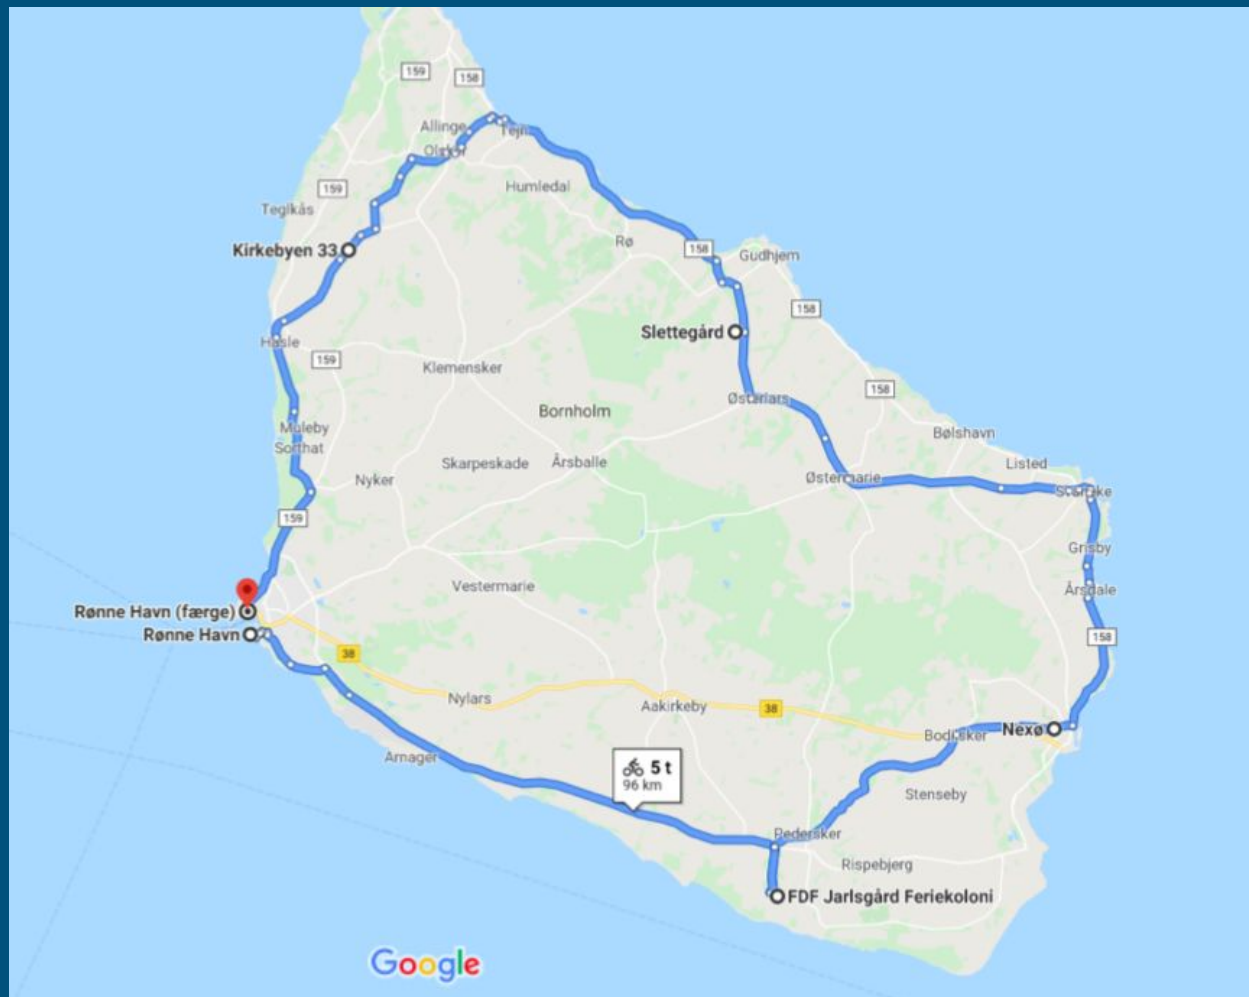

Ialt ca 96 km

Rønne til Jarlsgården

22 km

3 overnatninger

Jarlsgården til Slettegård

via Nexø ca 35 km

2 overnatninger

Slettegård til Hasle

kredshus ca 20 km

2 overnatninger

Hasle til Rønne ca 14 km

Fra Brønshøj til Køge fredag

Flere muligheder

Cykle hele vejen ca 40 km

Cykle til S-tog Ny Ellebjerg St -> S-toget til Køge

Afleveres ved Køge Færgehavn med cykel