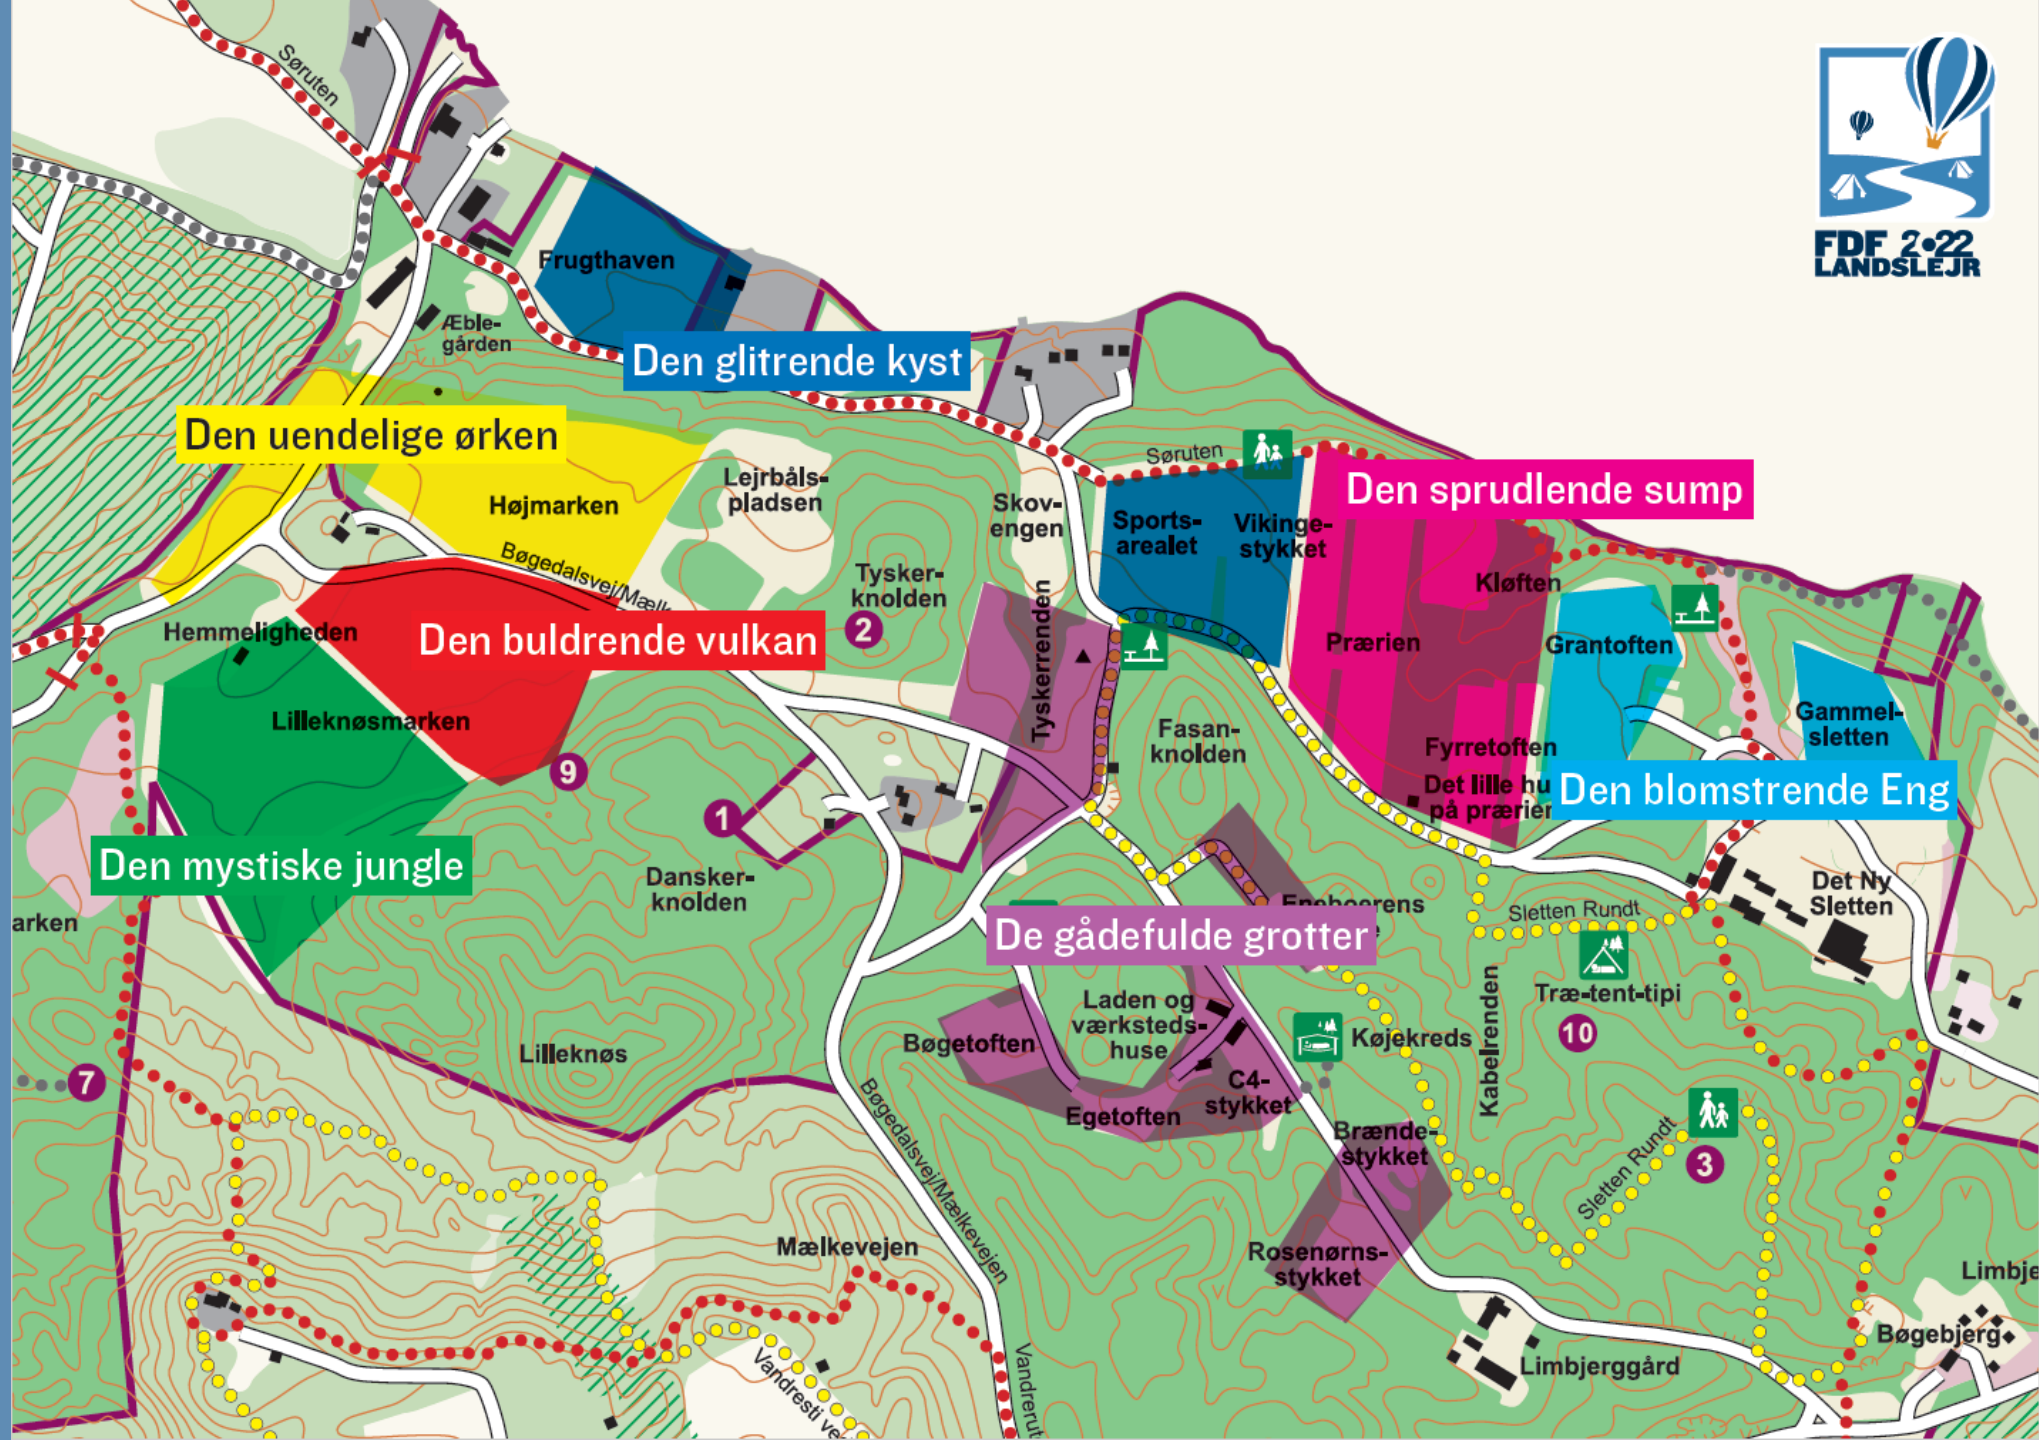

De mange Ekspeditioner blandes i store bo-områder som kaldes Landskaber - og bor dermed side om side med kredse fra andre steder i landet.

Vores Ekspedition

Vores Ekspedition hedder Ørkenjuvelen

Vi skal bo sammen med FDFere fra Taastrup, Høje-Taastrup, Roskilde, Sct.Jørgensbjerg, Gevninge, Hvalsø, Gadstrup-Snoldelev, Havdrup og Ny Tolstrup

Vores Ekspedition ligger i Den uendelige ørken

Kort over lejren

Senior-lejr

Seniorerne får nærvær og store sus

- Hver Ekspedition vil bestå af omkring 5-15 kredse, hvor én af dem er en særlig Seniorkreds, der skabes på landslejren.
- Her bor seniorerne fra Ekspeditionens kredse i samlet flok – og skal skabe lejliv og ungdomsliv sammen.
- Seniorerne bor derfor centralt på landslejren, på samme vis som alle andre lejrdeeltagere. Det skal give seniorerne mulighed for at tage traditioner med hjem fra kredsen og sammen med andre seniorer, skabe et hjem for hinanden. Et hjem, hvor seniorerne kan øve sig i at være unge sammen. Et hjem med ansvar og pligter, og med skævhed og god tid til snakke om det at være et ungt menneske på vej mod et ståsted.