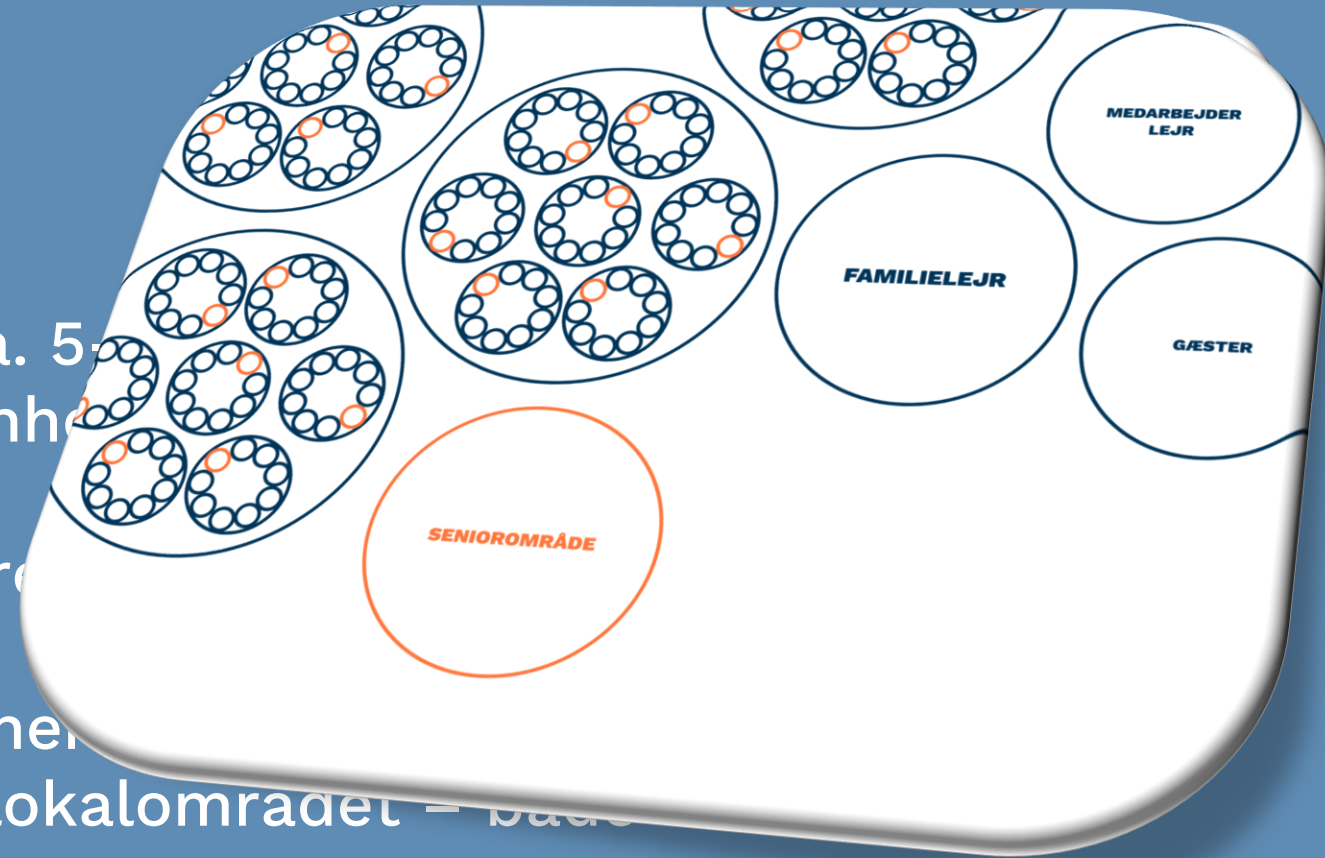

Sådan skal vi bo

Kredsen skal bo sammen med ca. 50 FDFere fra vores landsdel i mindre bo-enheder kaldet Ekspeditioner.

En ekspedition har ca. 250 FDFere.

Hensigten er at styrke de relationer og venskaber der allerede findes mellem kredse i lokalområdet – både inden for og uden for landslejren.

De mange Ekspeditioner blandes i store bo-områder som kaldes Landskaber - og bor dermed side om side med kredse fra andre steder i landet.