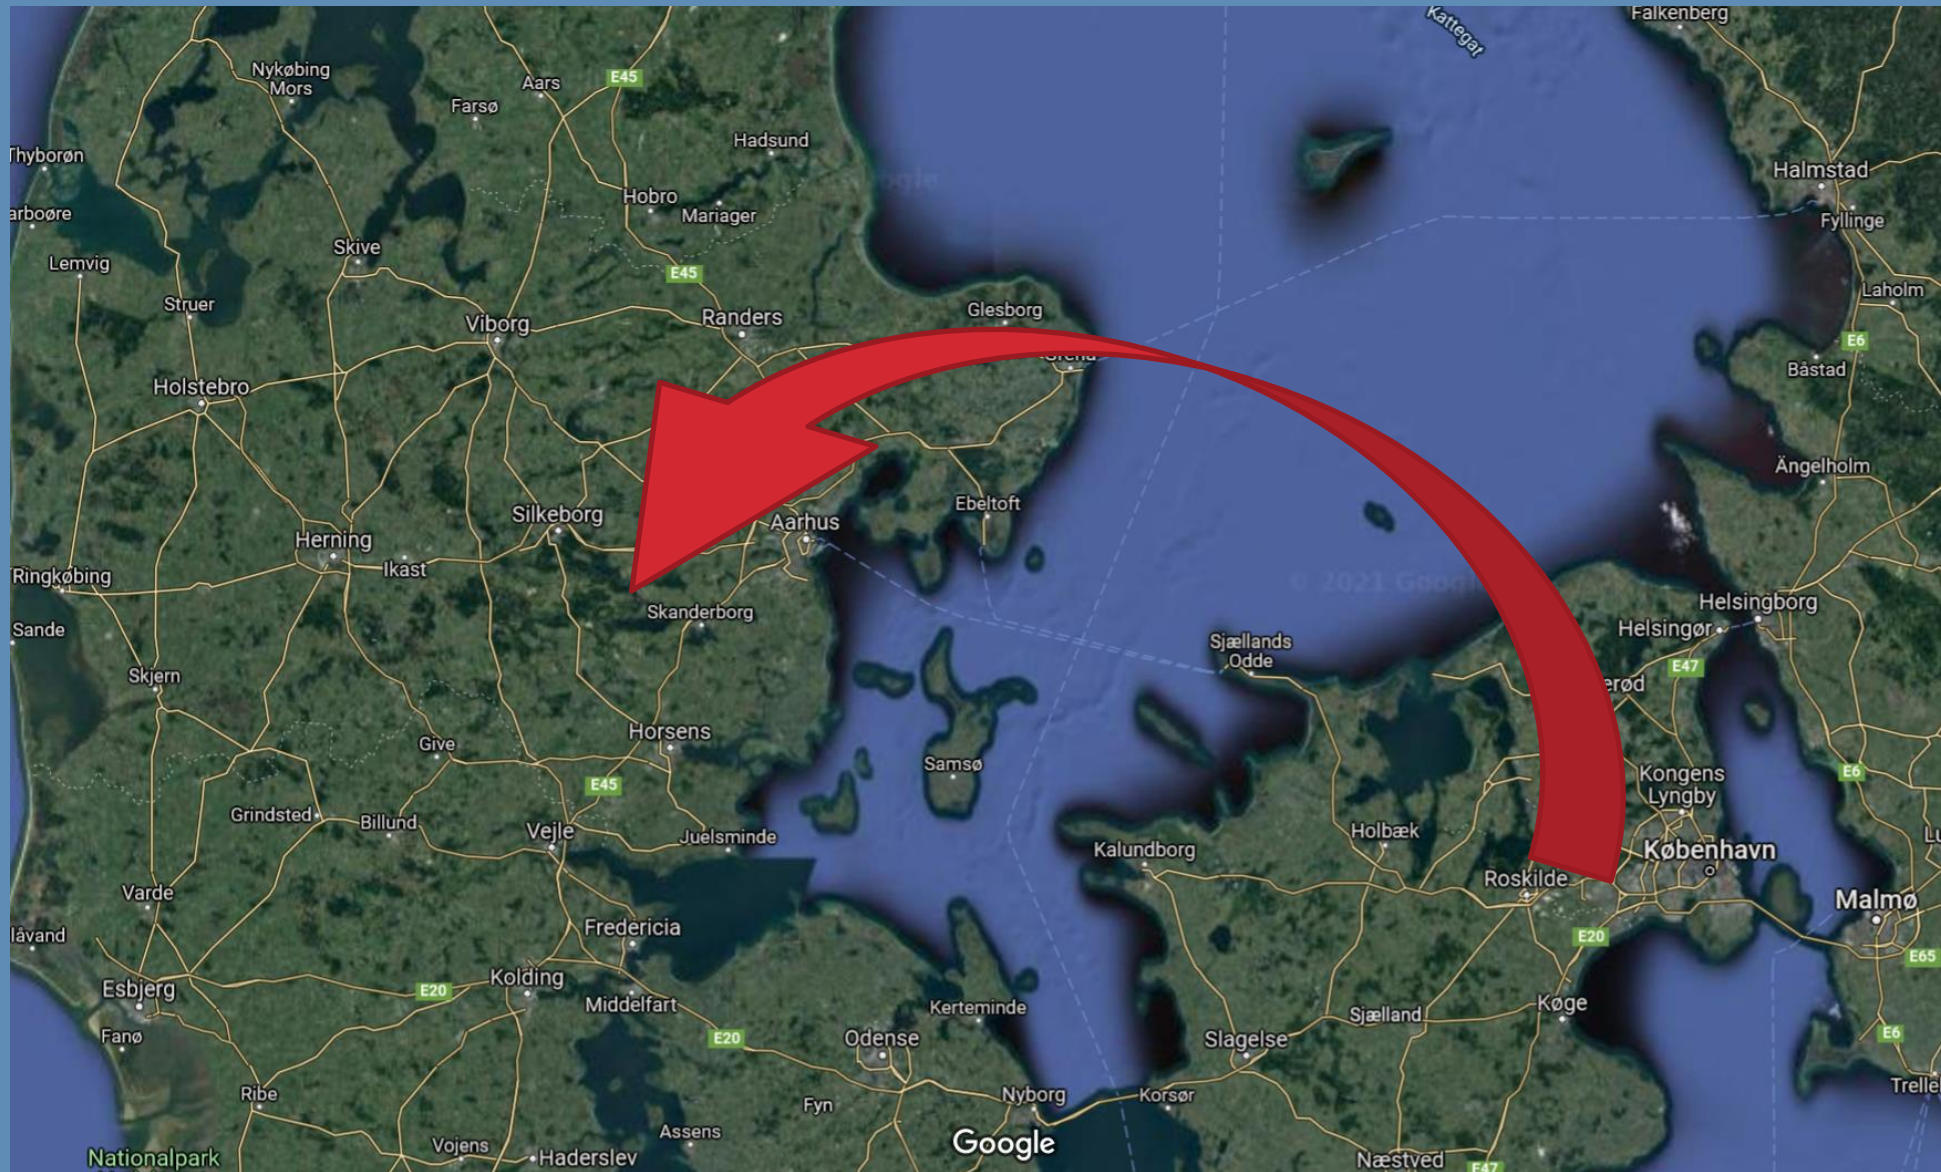

FDF Friluftscenter Sletten