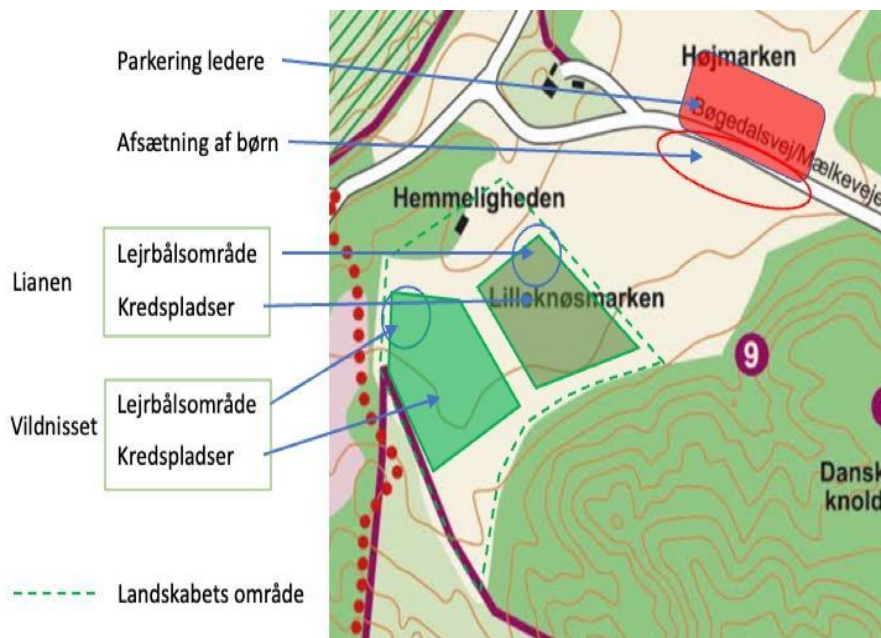

Dette deltagerbrev indeholder en masse praktisk information, så læs det GODT igennem sammen med dine forældre.

Lejrens rammer, kørsel mv.

Fredag d. 22. april: Alle børn afleveres på Sletten kl. **18.30** (se kort "Afsætning af børn")

(I har spist aftensmad hjemmefra)

Søndag d. 24. april: Alle børn afhentes samme sted kl. **11.00**

Fra Silkeborg: Rodelundevej Ny Himmelbjergvej Bøgedalsvej følg kortet i pilenes retning

Pakkeliste

NB! Vi skal sove i telt og være ude hele tiden, pak derfor dine ting fornuftigt og vandtæt.

Medbring ikke:

penge, lighter, tyggegummi.

Ekspeditionen

Vores Landslejr-ekspedition hedder "Vildnisset" og består af ca. 300 FDF'ere fra kredsene i Balle, Kragelund, Silkeborg 2., Bryrup, Gammel Rye samt en senior-kreds. På fortræningsweekenden skal vi lære hinanden at kende og få en forsmag på, hvad det vil sige at være på Landslejr.