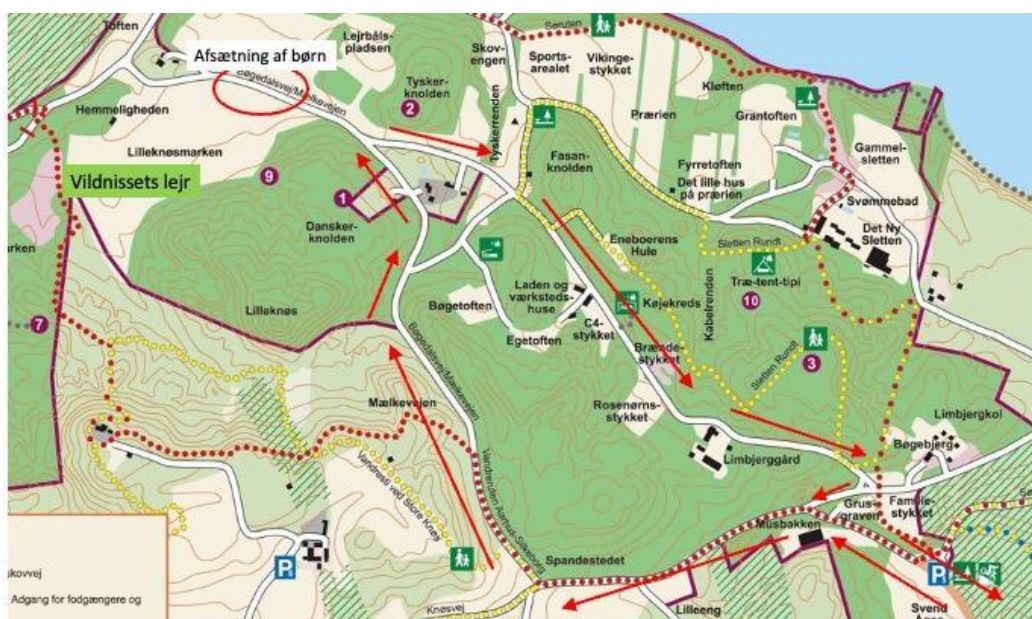

Dette deltagerbrev indeholder en masse praktisk information, så læs det GODT igennem sammen med dine forældre.

Lejrens rammer, kørsel mv.

Fredag d. 22. april: Alle børn afleveres på Sletten kl. **18.30** (se kort "Afsætning af børn")

(I har spist aftensmad hjemmefra)

Søndag d. 24. april: Alle børn afhentes samme sted kl. **11.00**

Fra Silkeborg: Rodelundevej Ny Himmelbjergvej Bøgedalsvej følg kortet i pilenes retning

Pakkeliste

NB! Vi skal sove i telt og være ude hele tiden, pak derfor dine ting fornuftigt og vandtæt.

Medbring ikke:

penge, lighter, tyggegummi.

Ekspeditionen

Vores Landslejr-ekspedition hedder "Vildnisset" og består af ca. 300 FDF'ere fra kredsene i Balle, Kragelund, Silkeborg 2., Bryrup, Gammel Rye samt en senior-kreds. På fortræningsweekenden skal vi lære hinanden at kende og få en forsmag på, hvad det vil sige at være på Landslejr.